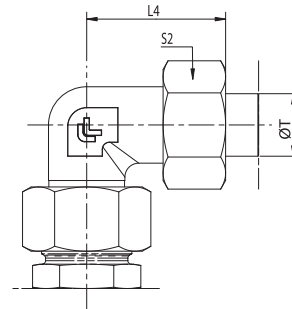

E 737

Orientabili a Gomito con O-Ring
Adjustable Stud Elbows with O-Ring
Einstellbare WinkelAnschlußstutzen mit O-Ring

ISO 8434-1

SERIE Series Reihe	Pressione Pressure Druck	Ø T	CODICE Solo Corpo Part no. Body Only Bestell. nr. ohne Mutter	DESCRIZIONE Description Bestellzeichen	S1	S2	Ø D1	Ø D2	L1	L2L3	L4	OR	
L	PN 500	6	E 737 8 006 000 2NOM	E 737 - 06 L	12	14	4	2,5	19	12	26	27	4x1,5
L	PN 500	8	E 737 8 008 000 2NOM	E 737 - 08 L	12	17	6	4	21	14	27,5	29	6x1,5
L	PN 500	10	E 737 8 010 000 2NOM	E 737 - 10 L	14	19	8	6	22	15	29	30	7,5x1,5
L	PN 400	12	E 737 8 012 000 2NOM	E 737 - 12 L	17	22	10	7,5	24	17	29,5	32	9x1,5
L	PN 400	15	E 737 8 015 000 2NOM	E 737 - 15 L	19	27	12	9,5	28	21	32,5	36	12x2
L	PN 315	18	E 737 8 018 000 2NOM	E 737 - 18 L	24	32	15	12,5	31	23,5	35,5	40	15x2
L	PN 250	22	E 737 8 022 000 2NOM	E 737 - 22 L	27	36	19	16	35	27,5	38,5	44	20x2
L	PN 250	28	E 737 8 028 000 2NOM	E 737 - 28 L	36	41	24	22	38	30,5	41,5	47	26x2
L	PN 250	35	E 737 8 035 000 2NOM	E 737 - 35 L	41	50	30	28	45	34,5	51	56	32x2,5
L	PN 160	42	E 737 8 042 000 2NOM	E 737 - 42 L	50	60	36	34	51	40	56	63	38x2,5
S	PN 630	6	E 737 9 006 000 2NOM	E 737 - 06 S	12	17	4	2,5	23	16	27	31	4x1,5
S	PN 630	8	E 737 9 008 000 2NOM	E 737 - 08 S	14	19	5	4	24	17	27,5	32	6x1,5
S	PN 630	10	E 737 9 010 000 2NOM	E 737 - 10 S	17	22	7	5,5	25	17,5	30	34	7,5x1,5
S	PN 630	12	E 737 9 012 000 2NOM	E 737 - 12 S	17	24	8	7,5	29	21,5	31	38	9x1,5
S	PN 630	14	E 737 9 014 000 2NOM	E 737 - 14 S	19	27	10	8,5	30	22	35	40	10x2
S	PN 420	16	E 737 9 016 000 2NOM	E 737 - 16 S	24	30	12	10	33	24,5	36,5	43	12x2
S	PN 420	20	E 737 9 020 000 2NOM	E 737 - 20 S	27	36	16	13,5	37	26,5	44,5	48	16x2,5
S	PN 420	25	E 737 9 025 000 2NOM	E 737 - 25 S	36	46	20	18	42	30	50	54	20x2,5
S	PN 420	30	E 737 9 030 000 2NOM	E 737 - 30 S	41	50	25	23	49	35,5	55,5	62	25x2,5
S	PN 315	38	E 737 9 038 000 2NOM	E 737 - 38 S	50	60	32	30	57	41	63	72	33x2,5