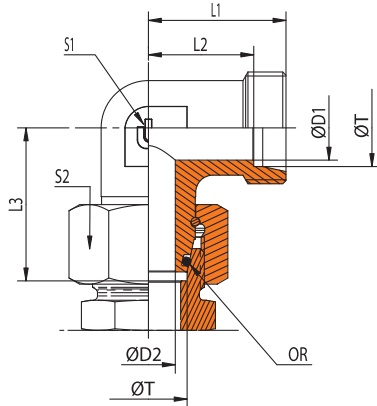

E 737

Orientabili a Gomito con O-Ring
Adjustable Stud Elbows with O-Ring
Einstellbare WinkelAnschlußstutzen mit O-Ring

ISO 8434-1

SERIE Series Reihe	Pressione Pressure Druck	Ø T	CODICE Solo Corpo Part no. Body Only Bestell. nr. ohne Mutter	DESCRIZIONE Description Bestellzeichen	S1	S2	Ø D1	Ø D2	L1	L2L3	L4	OR	
L	PN 500	6	E 737 8 006 000 2NOM	E 737 - 06 L	12	14	4	2,5	19	12	26	27	4x1,5
L	PN 500	8	E 737 8 008 000 2NOM	E 737 - 08 L	12	17	6	4	21	14	27,5	29	6x1,5
L	PN 500	10	E 737 8 010 000 2NOM	E 737 - 10 L	14	19	8	6	22	15	29	30	7,5x1,5
L	PN 400	12	E 737 8 012 000 2NOM	E 737 - 12 L	17	22	10	7,5	24	17	29,5	32	9x1,5
L	PN 400	15	E 737 8 015 000 2NOM	E 737 - 15 L	19	27	12	9,5	28	21	32,5	36	12x2
L	PN 315	18	E 737 8 018 000 2NOM	E 737 - 18 L	24	32	15	12,5	31	23,5	35,5	40	15x2
L	PN 250	22	E 737 8 022 000 2NOM	E 737 - 22 L	27	36	19	16	35	27,5	38,5	44	20x2
L	PN 250	28	E 737 8 028 000 2NOM	E 737 - 28 L	36	41	24	22	38	30,5	41,5	47	26x2
L	PN 250	35	E 737 8 035 000 2NOM	E 737 - 35 L	41	50	30	28	45	34,5	51	56	32x2,5
L	PN 160	42	E 737 8 042 000 2NOM	E 737 - 42 L	50	60	36	34	51	40	56	63	38x2,5
S	PN 630	6	E 737 9 006 000 2NOM	E 737 - 06 S	12	17	4	2,5	23	16	27	31	4x1,5
S	PN 630	8	E 737 9 008 000 2NOM	E 737 - 08 S	14	19	5	4	24	17	27,5	32	6x1,5
S	PN 630	10	E 737 9 010 000 2NOM	E 737 - 10 S	17	22	7	5,5	25	17,5	30	34	7,5x1,5
S	PN 630	12	E 737 9 012 000 2NOM	E 737 - 12 S	17	24	8	7,5	29	21,5	31	38	9x1,5
S	PN 630	14	E 737 9 014 000 2NOM	E 737 - 14 S	19	27	10	8,5	30	22	35	40	10x2
S	PN 420	16	E 737 9 016 000 2NOM	E 737 - 16 S	24	30	12	10	33	24,5	36,5	43	12x2
S	PN 420	20	E 737 9 020 000 2NOM	E 737 - 20 S	27	36	16	13,5	37	26,5	44,5	48	16x2,5
S	PN 420	25	E 737 9 025 000 2NOM	E 737 - 25 S	36	46	20	18	42	30	50	54	20x2,5
S	PN 420	30	E 737 9 030 000 2NOM	E 737 - 30 S	41	50	25	23	49	35,5	55,5	62	25x2,5
S	PN 315	38	E 737 9 038 000 2NOM	E 737 - 38 S	50	60	32	30	57	41	63	72	33x2,5