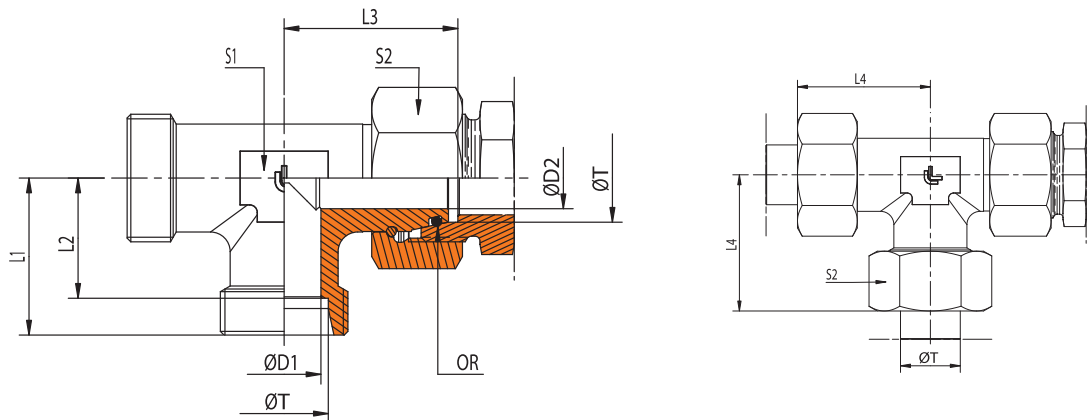

E 787

Orientabili a L con O-Ring
Adjustable Stud Barrel Tees with O-Ring
Einstellbare L-Anschlußstutzen mit O-Ring

ISO 8434-1

SERIE Series Reihe	Pressione Pressure Druck	Ø T	CODICE Solo Corpo Part no. Body Only Bestell. nr. ohne Mutter	DESCRIZIONE Description Bestellzeichen	S1	S2	Ø D1	Ø D2	L1	L2	L3	L4	OR
L	PN 500	6	E 787 8 006 000 2NOM	E 787 - 06 L	12	14	4	2,5	19	12	26	27	4x1,5
L	PN 500	8	E 787 8 008 000 2NOM	E 787 - 08 L	12	17	6	4	21	14	27,5	29	6x1,5
L	PN 500	10	E 787 8 010 000 2NOM	E 787 - 10 L	14	19	8	6	22	15	29	30	7,5x1,5
L	PN 400	12	E 787 8 012 000 2NOM	E 787 - 12 L	17 22		10	7,5	24	17	29,5	32	9x1,5
L	PN 400	15	E 787 8 015 000 2NOM	E 787 - 15 L	19	27	12	9,5	28	21	32,5	36	12x2
L	PN 315	18	E 787 8 018 000 2NOM	E 787 - 18 L	24	32	15	12,5	31	23,5	35,5	40	15x2
L	PN 250	22	E 787 8 022 000 2NOM	E 787 - 22 L	27	36	19	16	35	27,5	38,5	44	20x2
L	PN 250	28	E 787 8 028 000 2NOM	E 787 - 28 L	36	41	24	22	38	30,5	41,5	47	26x2
L	PN 250	35	E 787 8 035 000 2NOM	E 787 - 35 L	41	50	30	28	45	34,5	51	56	32x2,5
L	PN 160	42	E 787 8 042 000 2NOM	E 787 - 42 L	50	60	36	34	51	40	56	63	38x2,5
S	PN 630	6	E 787 9 006 000 2NOM	E 787 - 06 S	12	17	4	2,5	23	16	27	31	4x1,5
S	PN 630	8	E 787 9 008 000 2NOM	E 787 - 08 S	14	19	5	4	24	17	27,5	32	6x1,5
S	PN 630	10	E 787 9 010 000 2NOM	E 787 - 10 S	17	22	7	5,5	25	17,5	30	34	7,5x1,5
S	PN 630	12	E 787 9 012 000 2NOM	E 787 - 12 S	17	24	8	7,5	29	21,5	31	38	9x1,5
S	PN 630	14	E 787 9 014 000 2NOM	E 787 - 14 S	19	27	10	8,5	30	22	35	40	10x2
S	PN 420	16	E 787 9 016 000 2NOM	E 787 - 16 S	24	30	12	10	33	24,5	36,5	43	12x2
S	PN 420	20	E 787 9 020 000 2NOM	E 787 - 20 S	27 36		16	13,5	37	26,5	44,5	48	16x2,5
S	PN 420	25	E 787 9 025 000 2NOM	E 787 - 25 S	36 46		20	18	42	30	50	54	20x2,5
S	PN 420	30	E 787 9 030 000 2NOM	E 787 - 30 S	41 50		25	23	49	35,5	55,5	62	25x2,5
S	PN 315	38	E 787 9 038 000 2NOM	E 787 - 38 S	50 60		32	30	57	41	63	72	33x2,5